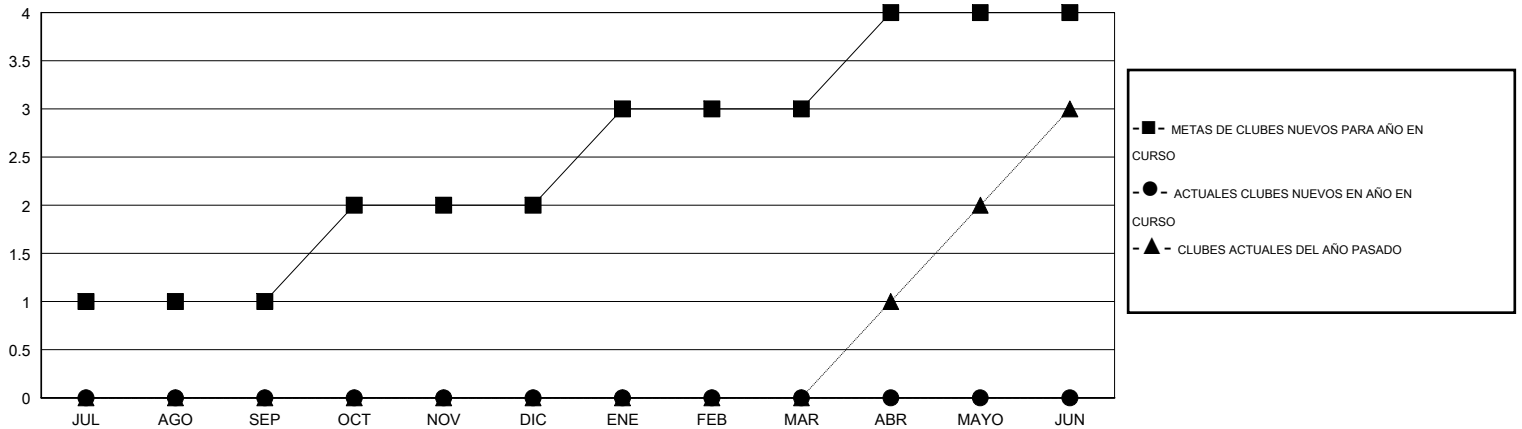

MONTHLY MEMBERSHIP PROGRESS REPORT

District 116 B

Results as of: 9/30/2014

GMT: Elisabeth Haderer

UBICACIÓN SPAIN

GMT DE AE 4

Clubes					socios				
RESULTADOS DE 2014-2015					RESULTADOS DE 2014-2015				
TRIMESTRE	META DE CLUBES NUEVOS	NUEVOS CLUBES	CLUBES DADOS DE BAJA	GANANCIA/PÉRDIDA NETA	TRIMESTRE	META DE SOCIOS NUEVOS	SOCIOS FUNDADORES Y SOCIOS AÑADIDOS	SOCIOS DADOS DE BAJA	GANANCIA/PÉRDIDA NETA
JUL/AGO/SEP	1	0	1	-1	JUL/AGO/SEP	29	11	42	-31
OCT/NOV/DIC	1	0	0	0	OCT/NOV/DIC	23	0	0	0
ENE/FEB/MAR	1	0	0	0	ENE/FEB/MAR	23	0	0	0
ABR/MAYO/JUN	1	0	0	0	ABR/MAYO/JUN	15	0	0	0

METAS Y CIFRA ACUMULATIVA DE CLUBES NUEVOS

METAS Y CIFRA ACUMULATIVA DE SOCIOS

CLUBES DADOS DE BAJA: 1	6 CLUBS OF 48 AÑADIERON 1 O MÁS SOCIOS NUEVOS	<u>DISTRIBUCIÓN POR SEXO</u>
		MASCULINO 613 (59.46%)
		FEMENINO 418 (40.54%)
<u>SOCIOS DADOS DE BAJA</u>	CLIC AQUÍ PARA DATOS DE SALUD DE CLUB	SOCIOS EN UNIDAD FAMILIAR 175
FALLECIDOS 2		CABEZA DE FAMILIA 84
CLUB CANCELADO 0		NO ES CABEZA DE FAMILIA 91
OTRO 40		
TOTAL 42		