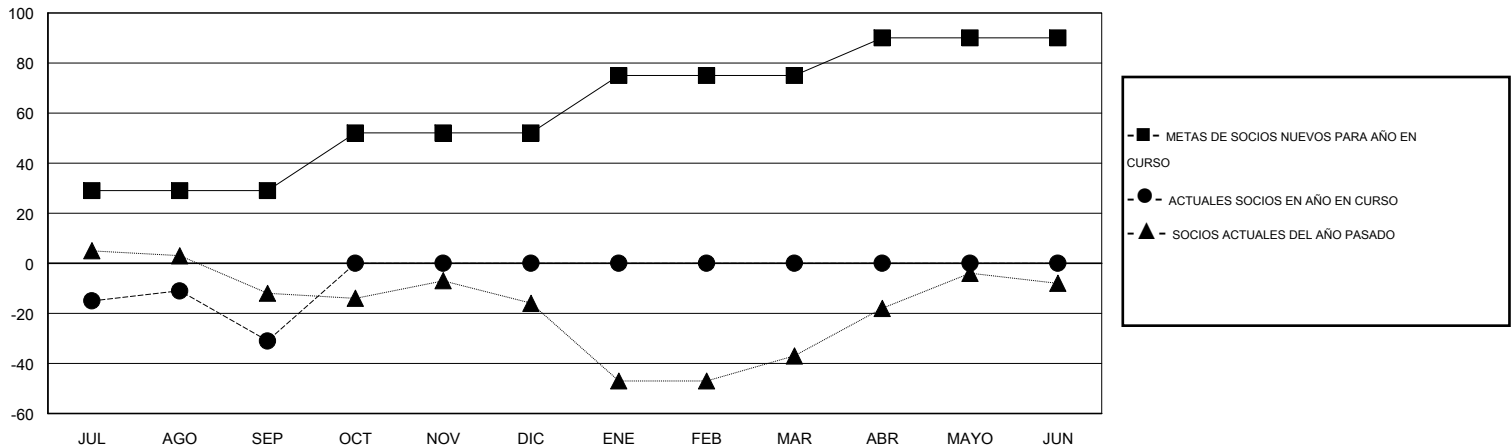

MONTHLY MEMBERSHIP PROGRESS REPORT

District 116 B

Results as of: 9/30/2014

GMT: Elisabeth Haderer

UBICACIÓN SPAIN

GMT DE AE 4

Clubes					socios				
RESULTADOS DE 2014-2015					RESULTADOS DE 2014-2015				
TRIMESTRE	META DE CLUBES NUEVOS	NUEVOS CLUBES	CLUBES DADOS DE BAJA	GANANCIA/PÉRDIDA NETA	TRIMESTRE	META DE SOCIOS NUEVOS	SOCIOS FUNDADORES Y SOCIOS AÑADIDOS	SOCIOS DADOS DE BAJA	GANANCIA/PÉRDIDA NETA
JUL/AGO/SEP	1	0	1	-1	JUL/AGO/SEP	29	11	42	-31
OCT/NOV/DIC	1	0	0	0	OCT/NOV/DIC	23	0	0	0
ENE/FEB/MAR	1	0	0	0	ENE/FEB/MAR	23	0	0	0
ABR/MAYO/JUN	1	0	0	0	ABR/MAYO/JUN	15	0	0	0

METAS Y CIFRA ACUMULATIVA DE CLUBES NUEVOS

METAS Y CIFRA ACUMULATIVA DE SOCIOS

CLUBES DADOS DE BAJA: 1	6 CLUBS OF 48 AÑADIERON 1 O MÁS SOCIOS NUEVOS	<u>DISTRIBUCIÓN POR SEXO</u>
		MASCULINO 613 (59.46%)
		FEMENINO 418 (40.54%)
<u>SOCIOS DADOS DE BAJA</u>	CLIC AQUÍ PARA DATOS DE SALUD DE CLUB	SOCIOS EN UNIDAD FAMILIAR 175
FALLECIDOS 2		CABEZA DE FAMILIA 84
CLUB CANCELADO 0		NO ES CABEZA DE FAMILIA 91
OTRO 40		
TOTAL 42		